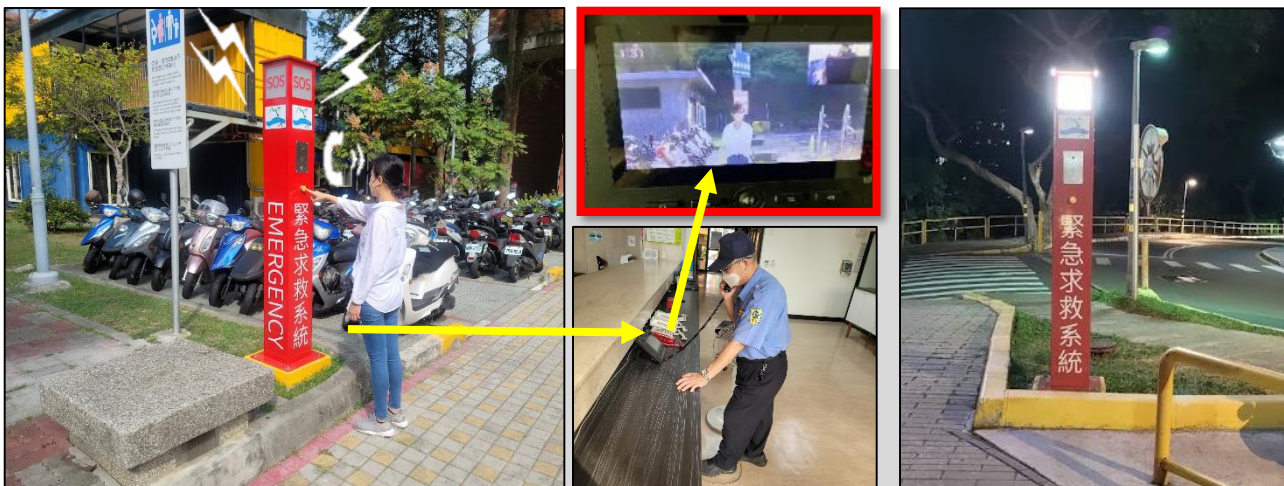

「緊急求救視訊系統」

為強化校園安全防護，選定**5處**偏僻處所，增設**戶外型求救壓扣(具有響鈴、及時視訊與值勤室對講功能)**，連同先前已裝設**2處**，目前共計**7處**。

可嚇阻歹徒，並結合週邊監視系統掌握現況