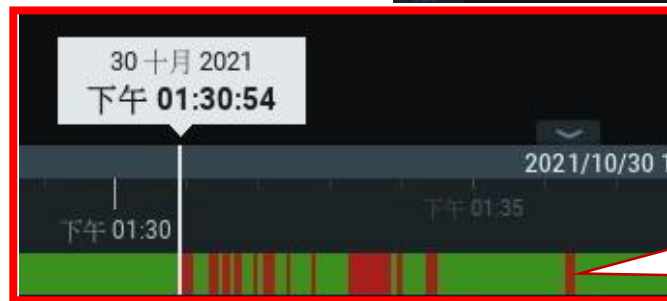

可擴充性-整合

可於其他模組界接擴充將再整合消防警報系統

智慧位移搜尋

- 輸入 **車牌** 後，即可快速列出該車輛所經過重要路口(14支監視器)之 **影像** 及 **時間**，不用再靠人工費時尋找，原3小時可減為30秒。

出沒之地點及時間資訊

出沒之影像

- 事後當要調閱時，可針對關鍵區域先設定 **位移偵測區塊** 後，可立即顯示人員經過之紅色區塊標註，再針對標註區域查閱，將縮短人工搜尋時間。

紅色區塊即表示有人經過之紀錄