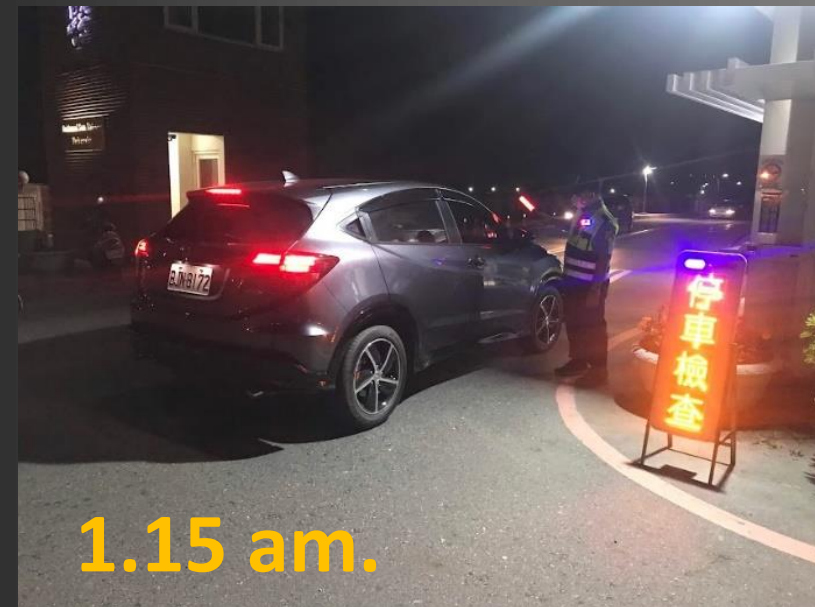

大門

夜間校園安全

管制時間

提早至11:00pm. - 04:00am.

管制項目

遊客人員及車輛

停車檢查

非本校師生同仁及柴山居民不得進入

1.15 am.