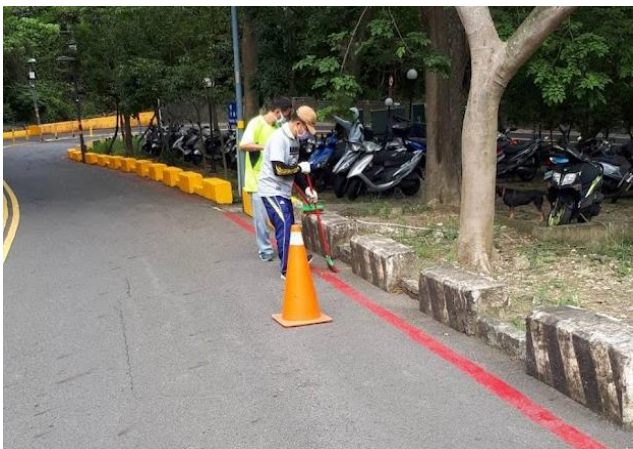

交通設施美化

駕駛及拖吊車同仁自行油漆

翠嶺道沿線路沿石油漆

翠嶺道、柴山道沿線路沿石油漆