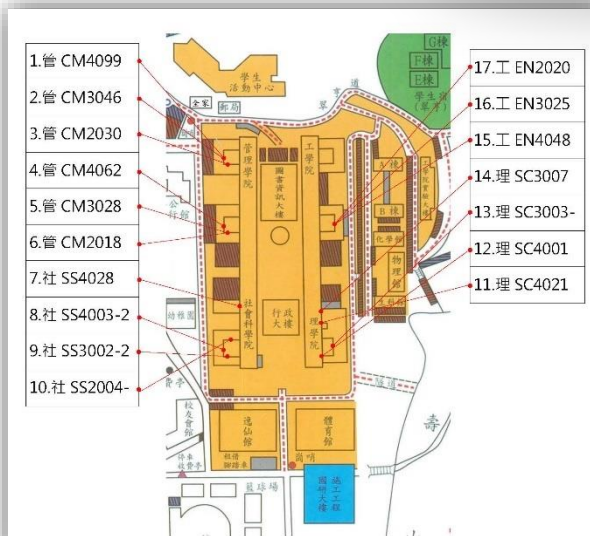

行政大樓 執勤室

執勤室24小時服務，服務不打烊

服務項目 Service

各類講演及活動諮詢

校園導覽圖

急救箱

汽車電瓶救援線

汽車、自行車打氣筒

緊急用警戒線

搶救用破壞工具

緊急用延長線

消防工具

機車安全帽

雨傘

叫車服務