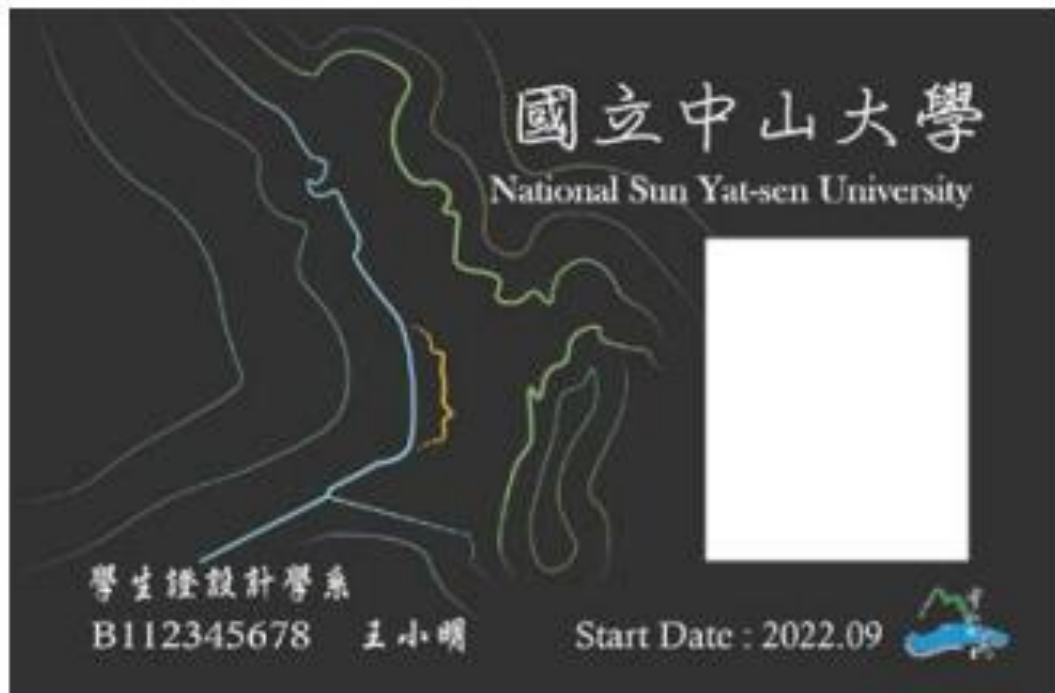

□ 本校112年度賃居學生/房東座談活動

- 目的：落實校外賃居安全服務，並維持與週邊房東間友善關係、提高學生自身安全意識及加強對學生賃居權益的保護
- 日期：112年5月16日（星期二）
- 人員：本校賃居學生、教職員工、週邊房東

頒發優良房東

租賃法律常識宣導

無菸租屋政策宣導

緊急求助

24小時緊急聯絡電話：07-525-6666 / 0911705999

警政署APP