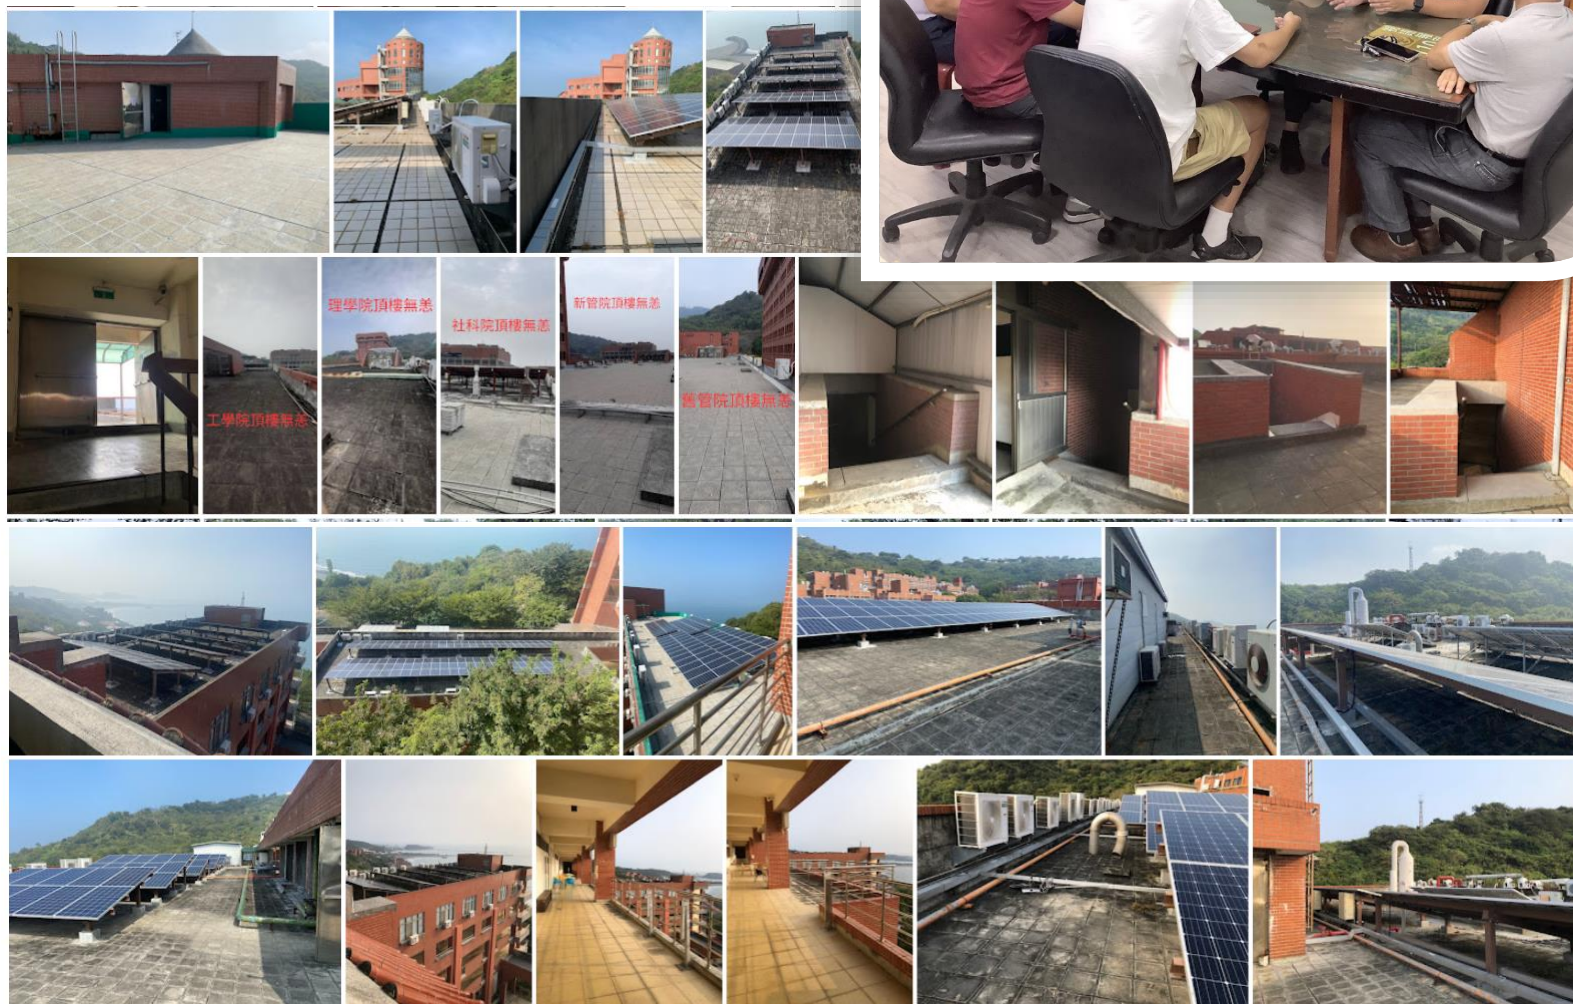

頂樓防墜巡查

- 每天(含假日)巡查頂樓，發現人員前往關切

全校43台電梯緊急通聯標示

- 建立「**電梯位置分機表**」，值勤室可依來電顯示立即掌握電梯位置。
- 設置「**電梯故障緊急聯絡電話標示牌**」：

- ✓ 校園24小時緊急聯絡電話
- ✓ 電梯廠商24小時聯絡電話
- ✓ 電梯位置

電梯故障緊急聯絡電話 FOR EMERGENCY 24 HOUR LIFT SERVICE			
1	拿起話機撥打分機 6666 / 6667 或用手機撥打以下緊急連絡電話。	電梯位置 Location Administration Building Left	行政大樓左 Administration Building Left
2	行政大樓 值勤室 Duty Room 07-525-6666		
3	三菱電梯 Mitsubishi Elevator 07-334-2123		

校安防護組製