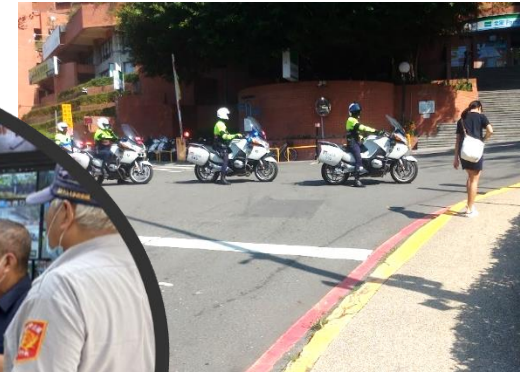

行政大樓 執勤室

執勤室24小時服務，服務不打烊

服務項目 Service

各類講演及活動諮詢

校園導覽圖

急救箱

汽車電瓶救援線

汽車、自行車打氣筒

緊急用警戒線

搶救用破壞工具

緊急用延長線

消防工具

機車安全帽

雨傘

叫車服務