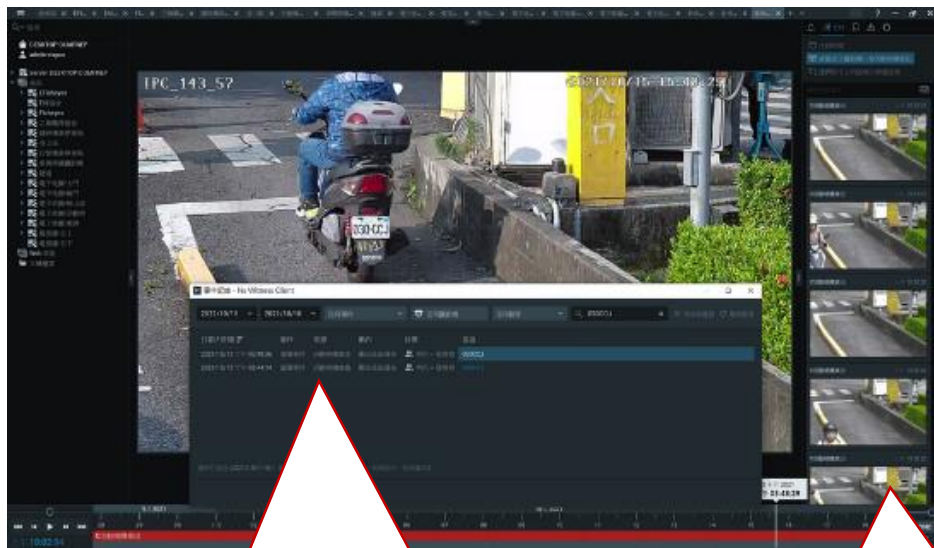

智慧位移搜尋-迅速

具有縮短調閱時間之功能

高階攝影機-精準

大門、壽山門、武嶺路口及活動哨路口共14支追蹤汽、機車牌

戶外求救押扣-預防

海堤增設求救押扣

主動警報-即時

掌握黑名單車輛

可擴充性-整合

可於其他模組界接擴充將再整合消防警報系統

智慧位移搜尋

- 輸入 **車牌** 後，即可快速列出該車輛所經過重要路口(14支監視器)之 **影像** 及 **時間**，不用再靠人工費時尋找，原3小時可減為30秒。

出沒之地點及時間資訊

出沒之影像

- 事後當要調閱時，可針對關鍵區域先設定 **位移偵測區塊** 後，可立即顯示人員經過之紅色區塊標註，再針對標註區域查閱，將縮短人工搜尋時間。

紅色區塊即表示有人經過之紀錄