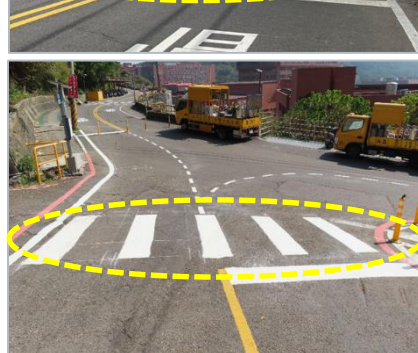

2處行人步道區

行車引導線

2處行人穿越線

2處交通標誌

4處停(慢)字

2處燈條及投射燈

3處紅(黃)燈

校內各單位對校園各項安全建議及討論