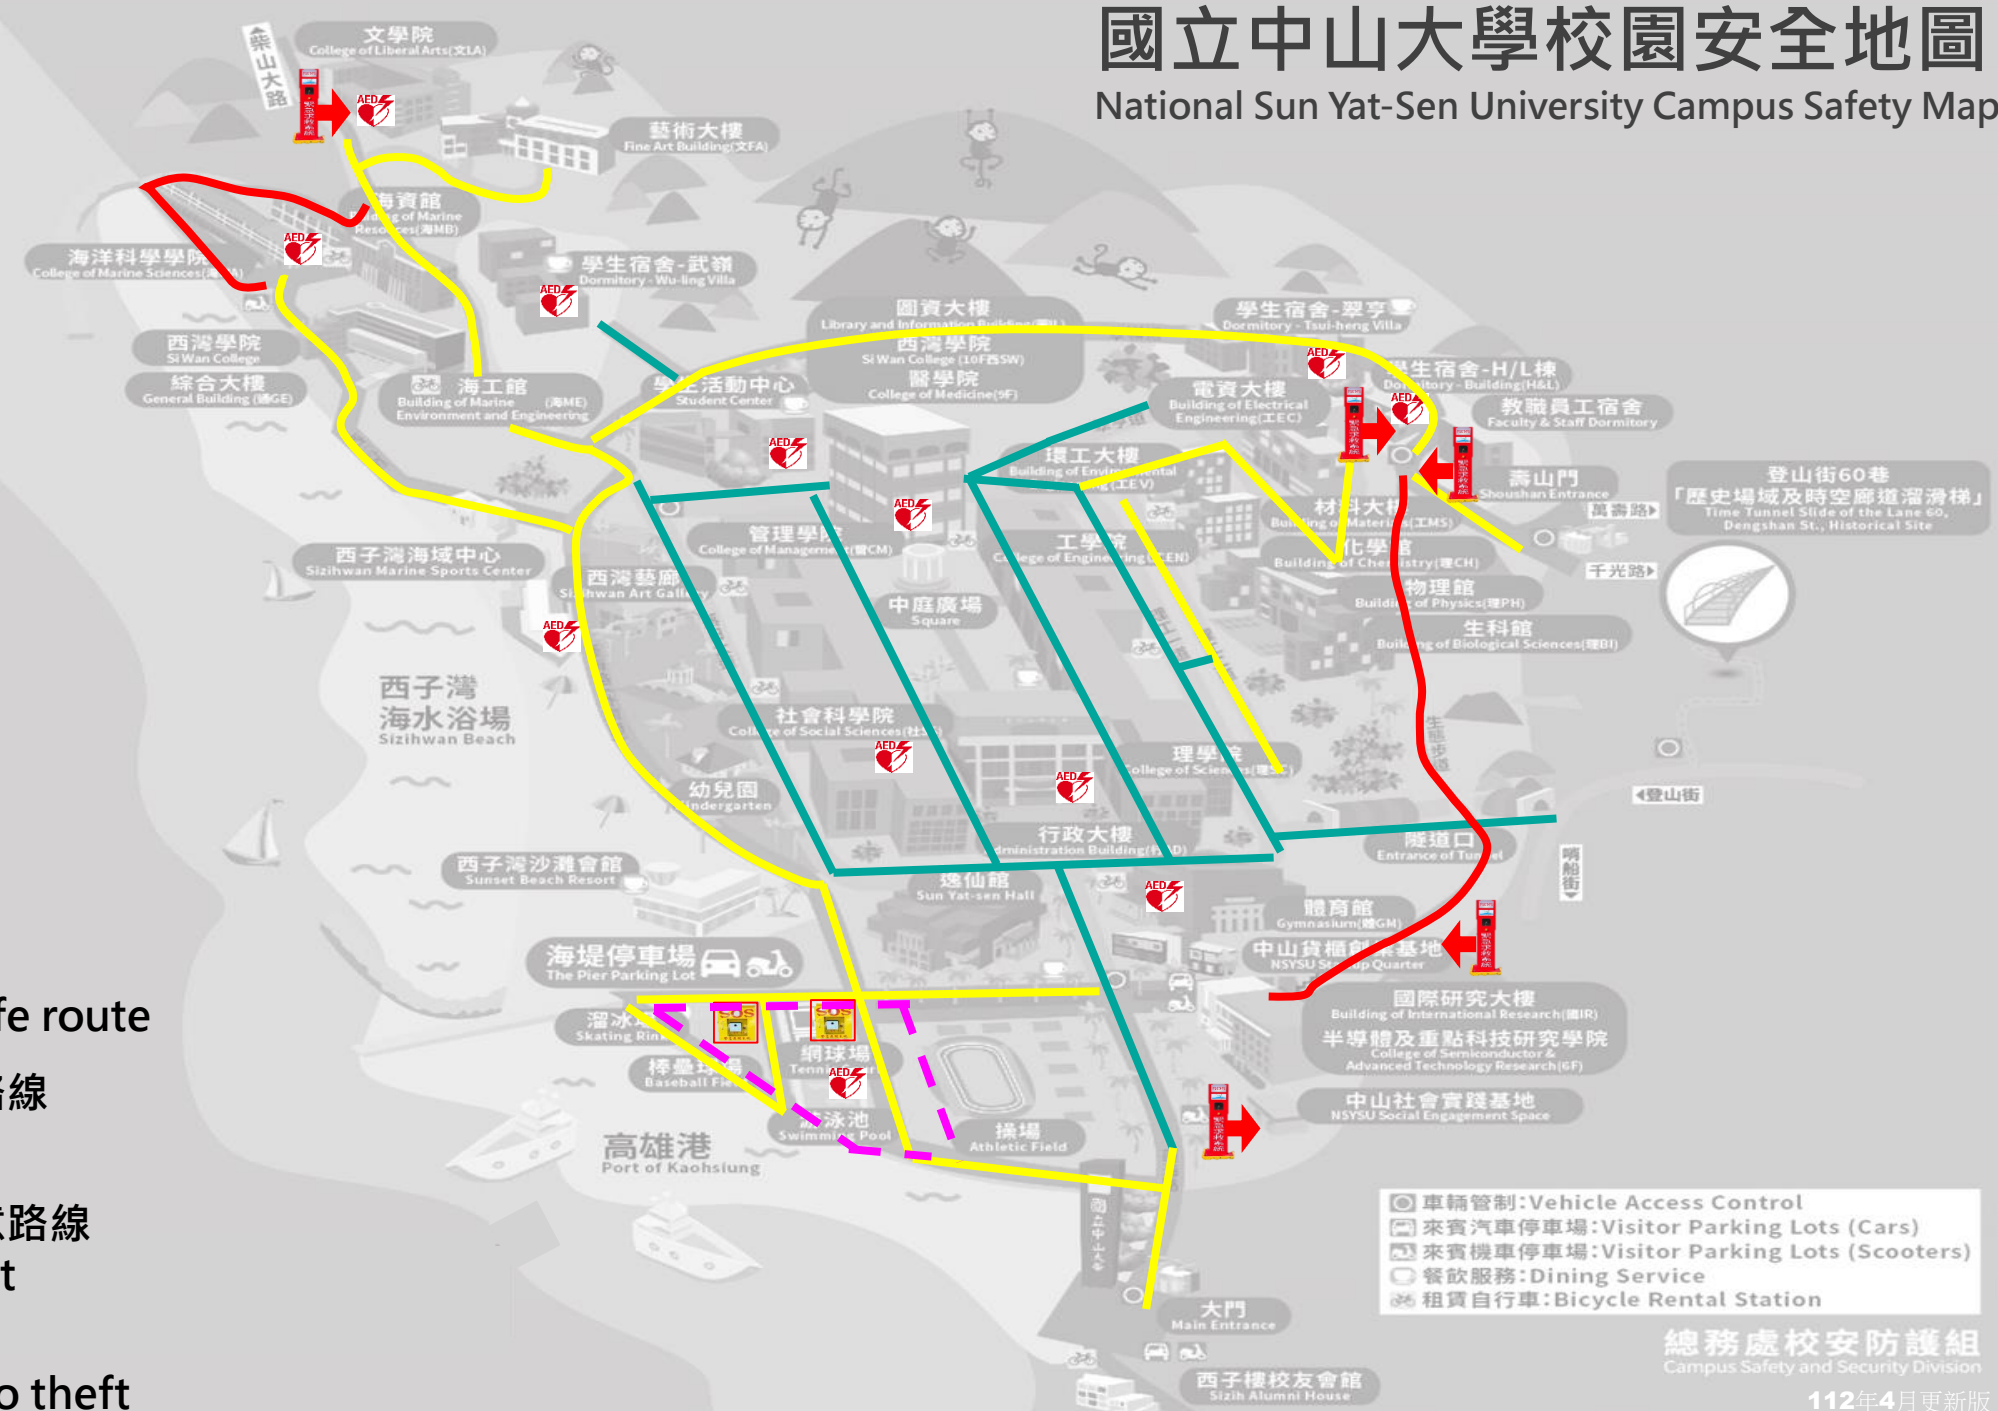

每晚約50-100人，
多為青少年聚集

勸離民眾-

晚上約**21:20**皆可順利淨空

國立中山大學校園門禁管制地圖

巡邏 (地點視狀況調整)

室內 (含頂樓) : 17處以上
室外 (公共區域) : 17處以上

壽山門

開放 : 04:30-23:00
管制 : 23:00-24:00
(限校內人士進入)
關閉 : 24:00-04:00
(任何人均不得進出)

隧道口

開放 : 04:30-24:00
關閉 : 24:00-04:30
(任何人均不得進出)

大門口

開放 : 04:30-23:00
管制 : 23:00-04:30
(限校內人士進入)

海堤停車場

開放 : 06:00-21:00
管制 : 23:00-24:00
(限校內人士進入)

國立中山大學校園安全地圖

National Sun Yat-Sen University Campus Safety Map

 AED心臟除顫器

 緊急求救押扣
SOS Button

 建議安全行走路線
Recommended safe route

 建議次要安全行走路線
Sub-safe route

 建議夜間行走需注意路線
Alert route at night

 易遭竊區域
Areas vulnerable to theft

-  車輛管制: Vehicle Access Control
-  來賓汽車停車場: Visitor Parking Lots (Cars)
-  來賓機車停車場: Visitor Parking Lots (Scooters)
-  餐飲服務: Dining Service
-  租賃自行車: Bicycle Rental Station