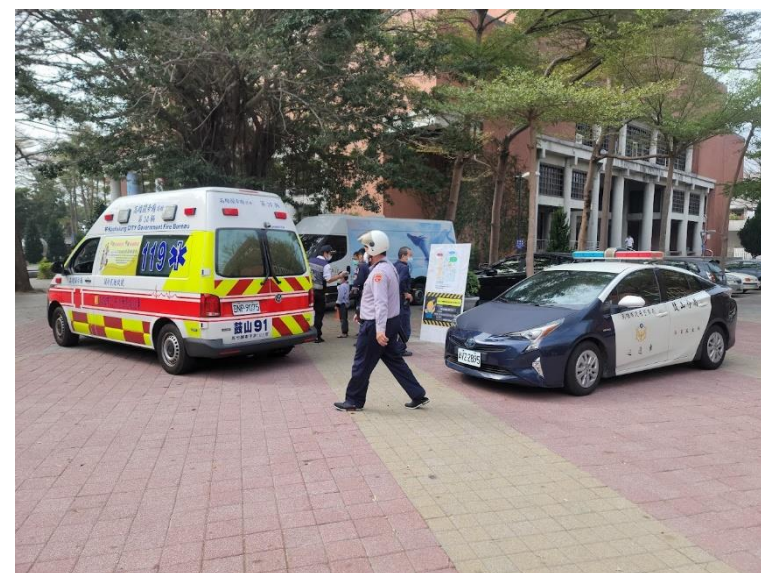

□ 請通知我們

1. 可疑人士
2. 推銷人士
3. 大型活動
4. 道路施工
5. 獼猴
6. 校內護送師生
7. 影響交通安全
8. 其他意外事故