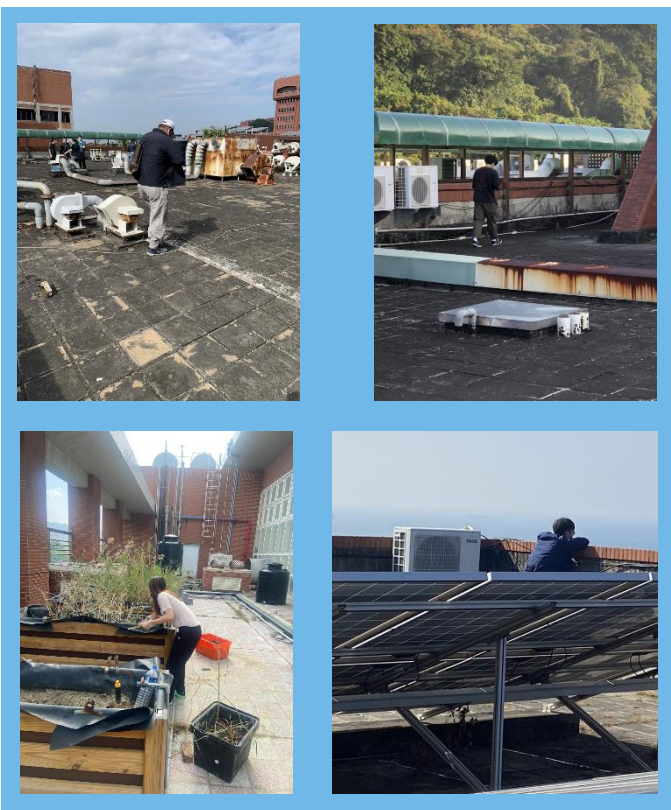

頂樓防墜巡查

- 每天(含假日)巡查頂樓，發現人員前往關切

全校43台電梯緊急通聯標示

- 建立「**電梯位置分機表**」，值勤室可依來電顯示立即掌握電梯位置。
- 設置「**電梯故障緊急聯絡電話標示牌**」：

- ✓ 校園24小時緊急聯絡電話
- ✓ 電梯廠商24小時聯絡電話
- ✓ 電梯位置

電梯故障緊急聯絡電話 FOR EMERGENCY 24 HOUR LIFT SERVICE			
1	拿起話機撥打分機 6666 / 6667 或用手機撥打以下緊急連絡電話。	電梯位置 Location Administration Building Left	行政大樓左 Administration Building Left
2	行政大樓 值勤室 Duty Room 07-525-6666		
3	三菱電梯 Mitsubishi Elevator 07-334-2123		

校安防護組製