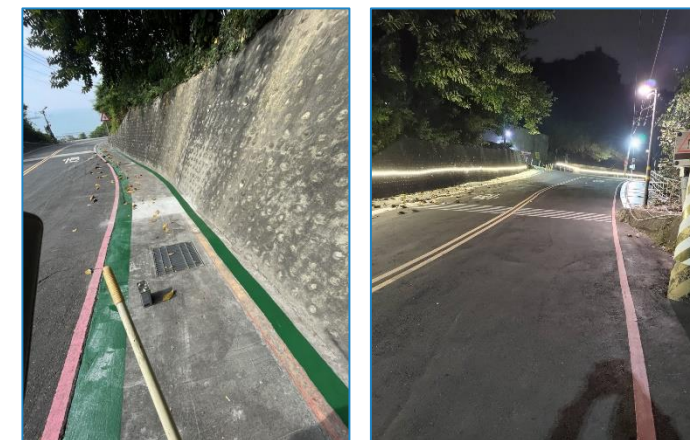

研商交通安全精進作為

- 12月1日及8日，與學生會及宿服中心會勘翠嶺道武嶺宿舍區路段提升行人安全方案。