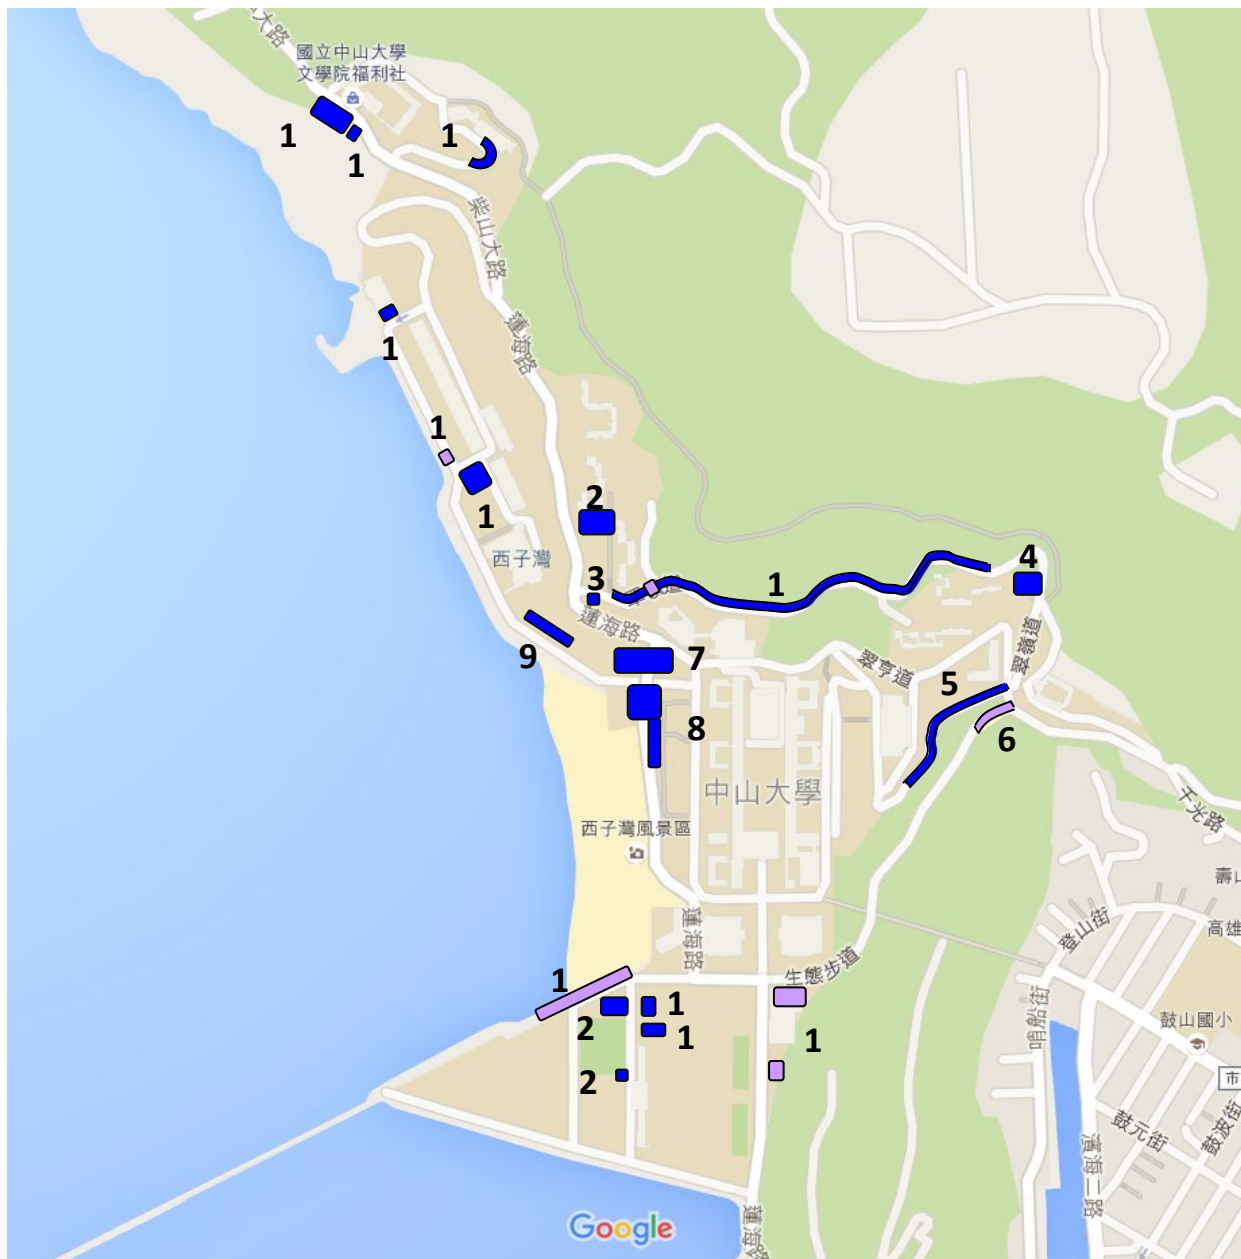

### 1. 海堤停車場：

小型車 15 元/30 分鐘(當日最高 150 元)。

大型車 40 元/30 分鐘(當日最高 240 元)。

### 3. 西子灣停車場：汽車第 1 小時 50 元，逾時每 30 分鐘加收 50 元。

# 國立中山大學來賓(機車)停車場地圖

編號	地點描述
1	翠嶺道兩側機車停放區
2	武嶺宿舍米羅廣場
3	翠嶺道西側入口處
4	翠亨宿舍後方
5	L棟機車停車場
6	生態步道區(來賓)
7	活動中心前路橋下
8	蔣公行館後方路橋下
9	海工機車停車場
10	海科院機車停車場
11	海科院機車停車場(來賓)
12	海科院造波池旁
13	文學院機車停車場(大)
14	文學院機車停車場(小)
15	文藝大樓東側彎道
16	國研機車停車場(來賓)
17	海堤機車停車場(來賓)
18	室外籃球場旁
19	單槓場旁
20	網球場旁
21	司令台後方游泳池前

■ visitor/guest parking lot