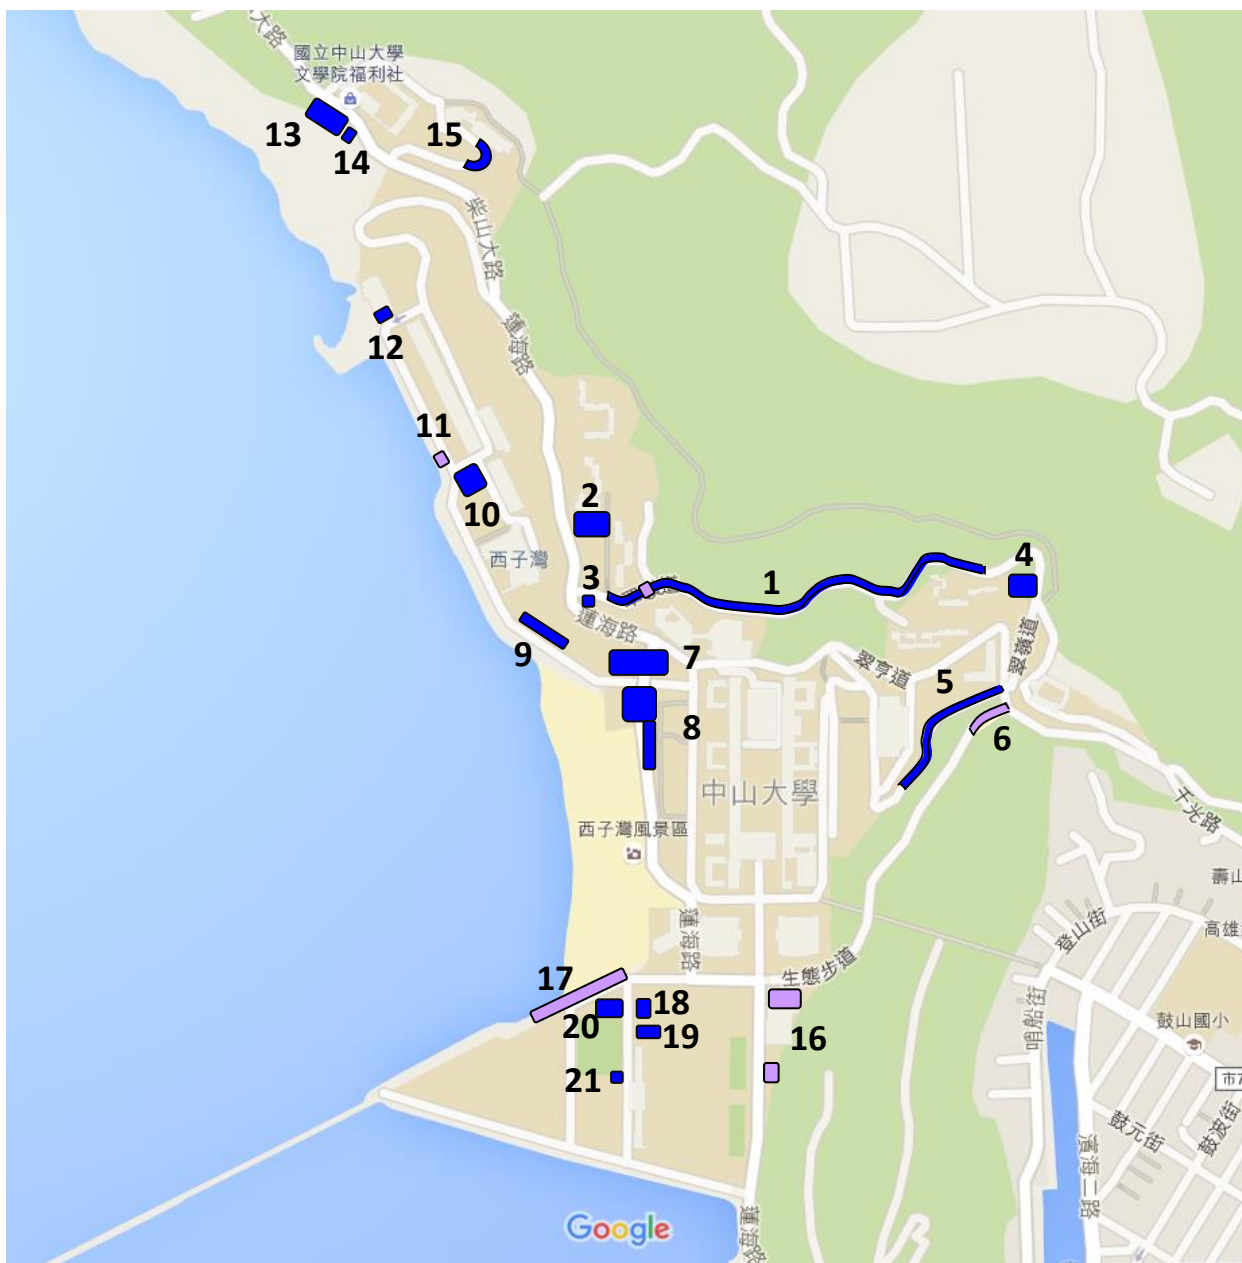

# 國立中山大學來賓(汽車)停車場地圖

## 各停車場收費標準:

### 1. 海堤停車場:

- (1) 小型車每半小時 15 元，當日最高收費為 150 元。
- (2) 大型車每半小時 40 元，當日最高收費為 240 元。

# 國立中山大學來賓(機車)停車場地圖

編號	地點描述
1	翠嶺道兩側機車停放區
2	武嶺宿舍米羅廣場
3	翠嶺道西側入口處
4	翠亨宿舍後方
5	L棟機車停車場
6	生態步道區(來賓)
7	活動中心前路橋下
8	蔣公行館後方路橋下
9	海工機車停車場
10	海科院機車停車場
11	海科院機車停車場(來賓)
12	海科院造波池旁
13	文學院機車停車場(大)
14	文學院機車停車場(小)
15	文藝大樓東側彎道
16	國研機車停車場(來賓)
17	海堤機車停車場(來賓)
18	室外籃球場旁
19	單槓場旁
20	網球場旁
21	司令台後方游泳池前