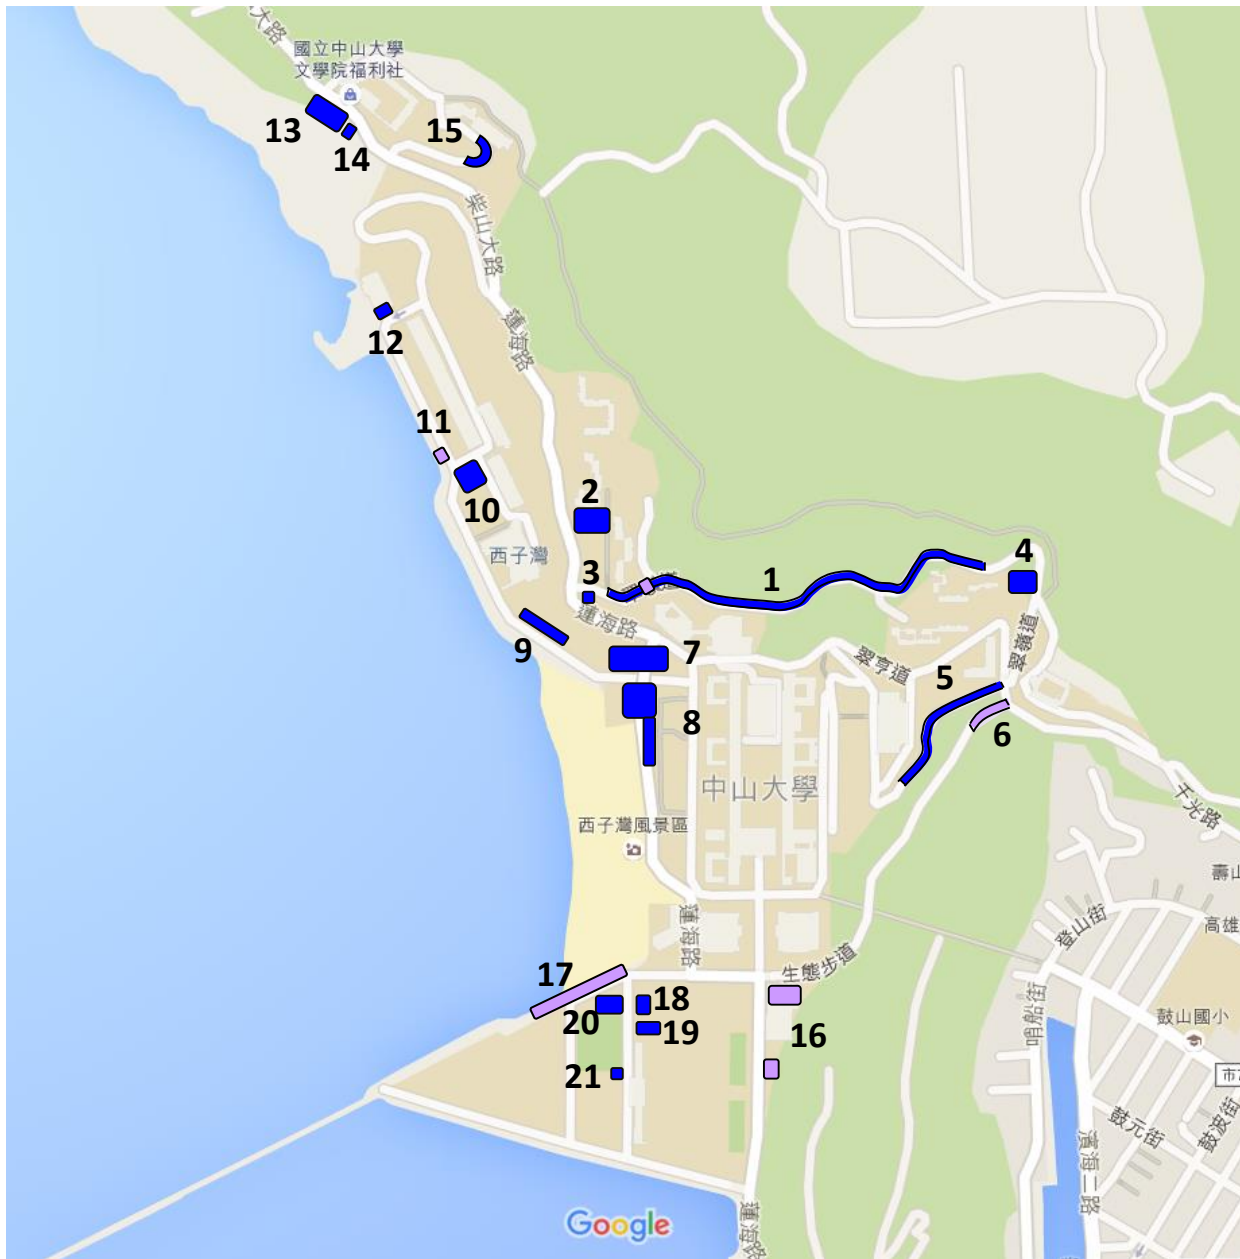

國立中山大學機車停車場地圖

編號	地點描述
1	翠嶺道兩側機車停放區
2	武嶺宿舍米羅廣場
3	翠嶺道西側入口處
4	翠亨宿舍後方
5	L棟機車停車場
6	生態步道區(來賓)
7	活動中心前路橋下
8	蔣公行館後方路橋下
9	海工機車停車場
10	海科院機車停車場
11	海科院機車停車場(來賓)
12	海科院造波池旁
13	文學院機車停車場(大)
14	文學院機車停車場(小)
15	文藝大樓東側彎道
16	國研機車停車場(來賓)
17	海堤機車停車場(來賓)
18	室外籃球場旁
19	單槓場旁
20	網球場旁
21	司令台後方游泳池前

■ visitor/guest parking lot